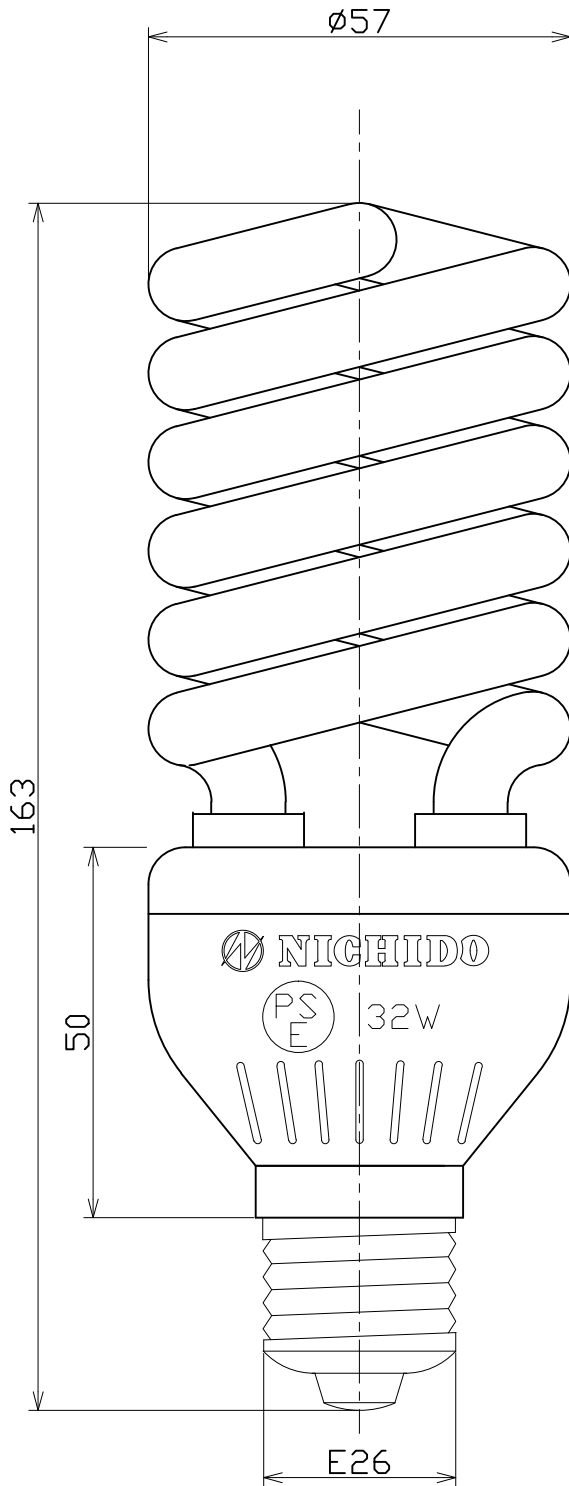

NICHIDO

図 面 略 歴			
記号	日付	変更・追記内容	担当
△			
△			

主 仕 様

型 式	F32W-T-200V
定格電圧	200V
定格電流	0.26A
消費電力	32W
全光束	1800Lm
寿 命	約6000時間
口 金	E26
重 量	150g

トルネード型蛍光灯

コード		8975			
COMPONENTS 品 名	インバーター式蛍光灯	APPD 承認	CHCK 検図	DESN 設計	DEF 製図
MODEL 型 式	F32W-T-200V				
MATERIAL 材 質		REMARKS 備 考	交換球		
3AD ANGLE 第 三 角 法	SCALE 尺 度	1/1	作成日	2008.8.28	
NICHIDO IND.CO.LTD 日 動 工 業 株 式 有 限 公 司	出 図 コード	F32W-T-200V			
	ZK-A4Y				